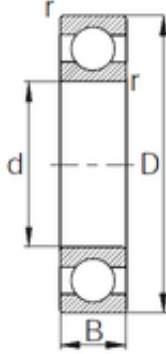

# Likao Bearing Co., Ltd.

25,4 mm x 50,8 mm x 14,288 mm CYSD 1641  
deep groove ball bearings

Bearing No. 1641

Size	25.4x50.8x14.288 mm
Bore Diameter	25,4 mm
Outer Diameter	50,8 mm
Width	14,288 mm
d	25,4 mm
D	50,8 mm
B	14,288 mm
C	14,288 mm
r min.	0,6 mm
Weight	0,109 Kg
Basic dynamic load rating (C)	14,02 kN

1641 Bearing 2D drawings and 3D CAD models